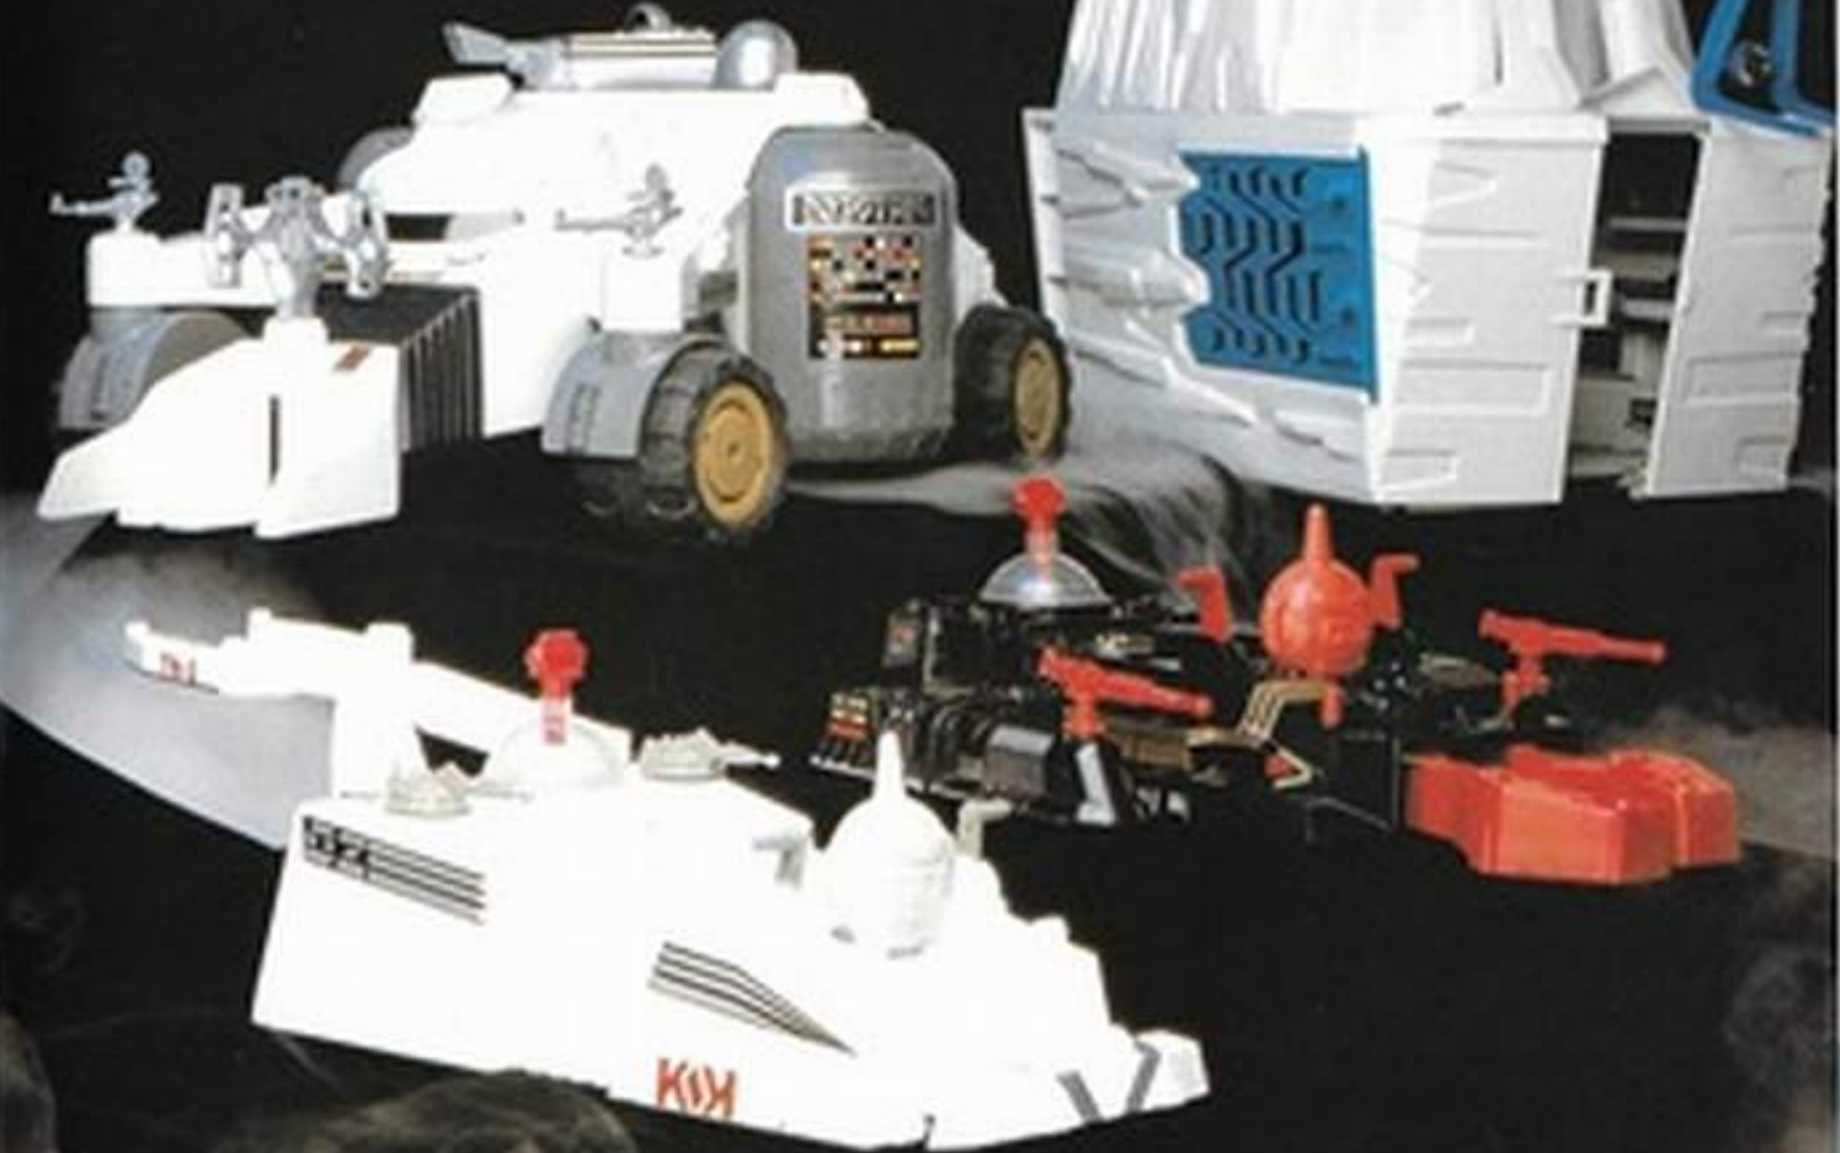

LES ROBOTS

Près des Astéroïdes, les Pirates des Etoiles attaquaient sans relâche les convois de Transporteurs Galactiques! De plus, les conditions de vie dans l'hyper-espace étaient très difficiles.
On créa alors des ROBOTS pour remplacer les hommes. Pour défendre les Torriers on construisa un bataillon de ROBOTS : les PROTECTEURS dirigés par MAXX™. Mais les Pirates répondirent par une escouade de ROBOTS diaboliques : les ENNEMIS! Tous étaient dotés d'une fantastique intelligence et d'armes terrifiantes... Ainsi, la guerre des ROBOTS fut déclarée!

LES ROBOTS

Les Protectors sont les 5 ROBOTS qui défendent les Terriens contre les 5 ROBOTS des Pirates des étoiles : les Ennemis. Les ROBOTS c'est une gamme formidable de personnages qui sont tous équipés d'accessoires différents et interchangeables : plateformes lasers, bras désintégrateurs, projecteurs de liquides, compartiments secrets, etc. Ils pivotent à 360° sur leur pied ventouse qui permet de les fixer partout même la tête en bas. Les ROBOTS, pour de fantastiques batailles de l'espace.

Axe avec coulissant pour transport de ROBOTS.

TV

nouveau

LE ROBOT-TITAN

Véritable forteresse mobile, le ROBOT-TITAN est le véhicule de commandement de MAXOR™ et des Protectors. Roues multidirectionnelles, armement surpuissant, écran radar, socle arrière, compartiments étanches, etc. Peut transporter jusqu'à 7 ROBOTS.