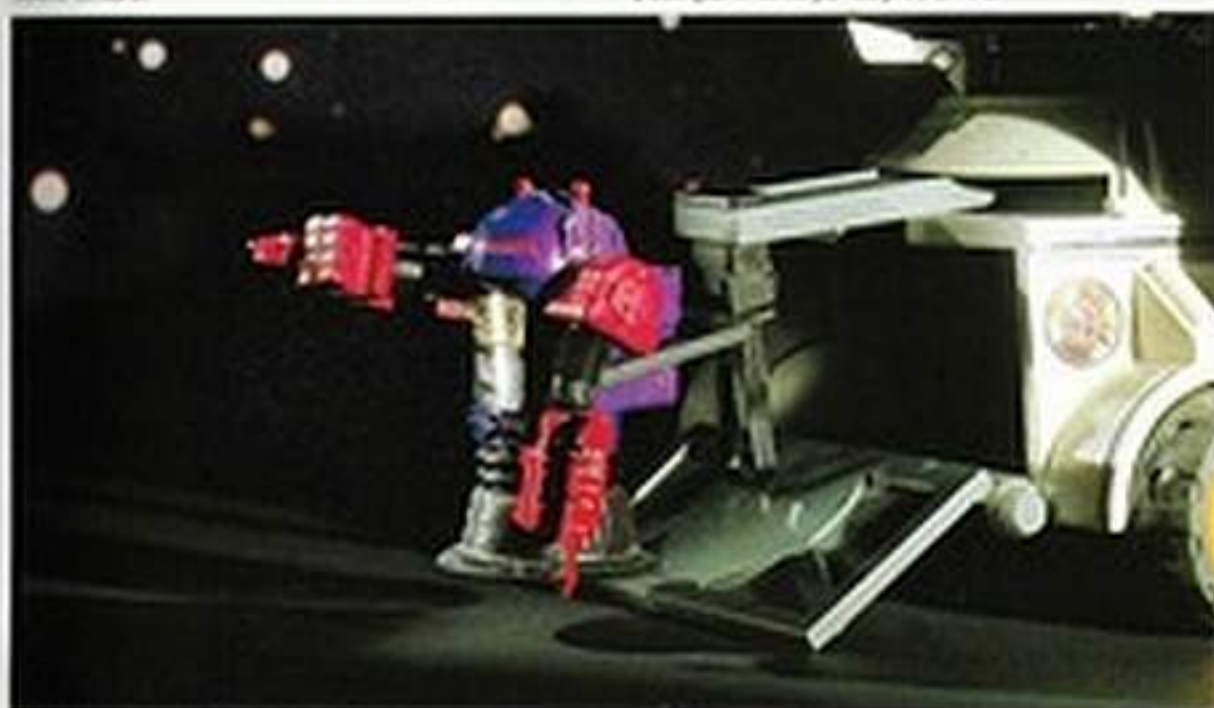

LES ROBOTS

Les Protectors sont les 5 ROBOTS qui défendent les Terriens contre les 5 ROBOTS des Pirates des étoiles : les Ennemis. Les ROBOTS c'est une gamme formidable de personnages qui sont tous équipés d'accessoires différents et interchangeables : plateformes lasers, bras désintégrateurs, projecteurs de liquides, compartiments secrets, etc. Ils pivotent à 360° sur leur pied ventouse qui permet de les fixer partout même la tête en bas. Les ROBOTS, pour de fantastiques batailles de l'espace.

LES ENNEMIS :

- 6 - COPTER, le maître
- 7 - KELLER, le mercenaire
- 8 - SNARK, le dicqueur
- 9 - TRACKER, le destructeur
- 10 - CRUEL, le saboteur

TV

nouveau

LE ROBOT-PATROUILLEUR ET LE COSMOCRAB

Le ROBOT-PATROUILLEUR est le véhicule d'intervention des Protectors et le COSMOCRAB, le véhicule d'assaut des Ennemis. Ils parcourent tous deux les planètes et forment les unités mobiles des sections de ROBOTS. Chacun peut recevoir n'importe quel ROBOT de la gamme. Ils sont armés de 2 canons laser orientables. Tous deux sont équipés d'un système aéropoussier où une petite pompe permet d'activer un ballon-réservoir d'air qui déclenche alors la mise en route des véhicules! En outre le COSMOCRAB dispose d'une pince crampon qui lui permet de capturer et de transporter un ROBOT. Il mesure 22 cm. Le ROBOT-PATROUILLEUR (36 cm de long) est équipé d'un portique pour transporter un ROBOT.

48 079 F
Format boîte : 250 x 125 x 305
Emballage standard : 8

36 cm de long - Tourelle laser pivotante - Habitat pour ROBOT - Piece frontale - 3 canons.

Tourelle mobile.

2 compartiments portes pivotantes.

Axe avec coulissant pour transport de ROBOTS.

TV

nouveau

LE ROBOT-TITAN

Véritable forteresse mobile, le ROBOT-TITAN est le véhicule de commandement de MAXOR™ et des Protectors. Roues multidirectionnelles, armement surpuissant, écran radar, socle arrière, compartiments étanches, etc. Peut transporter jusqu'à 7 ROBOTS.